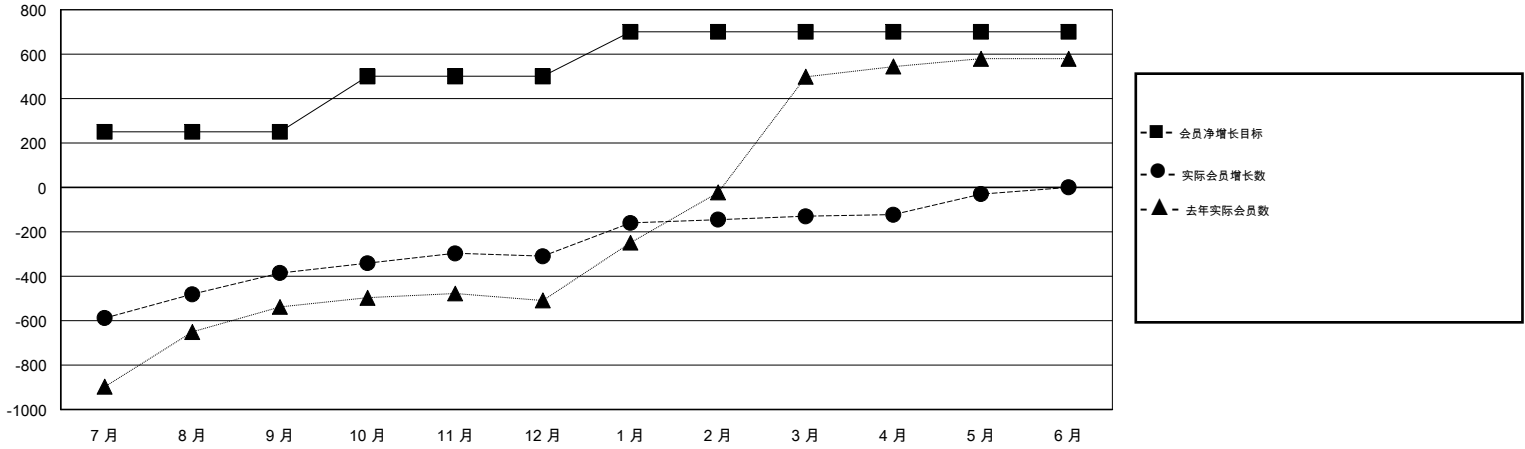

目标和实际会员累积

已取消的分会: 9	114 CLUBS OF 135 增添1位或以上的新会员	性别分布 男 2,614 (60.75%) 女 1,689 (39.25%) 年度女性会员百分比目标: 45%
放弃的会员	点击这里取得累计会员数据	总计家庭单位会员数 372
过世 3		支付减半会费的家庭会员 202
分会已取消 0		
其他 1,195		
总计 1,198