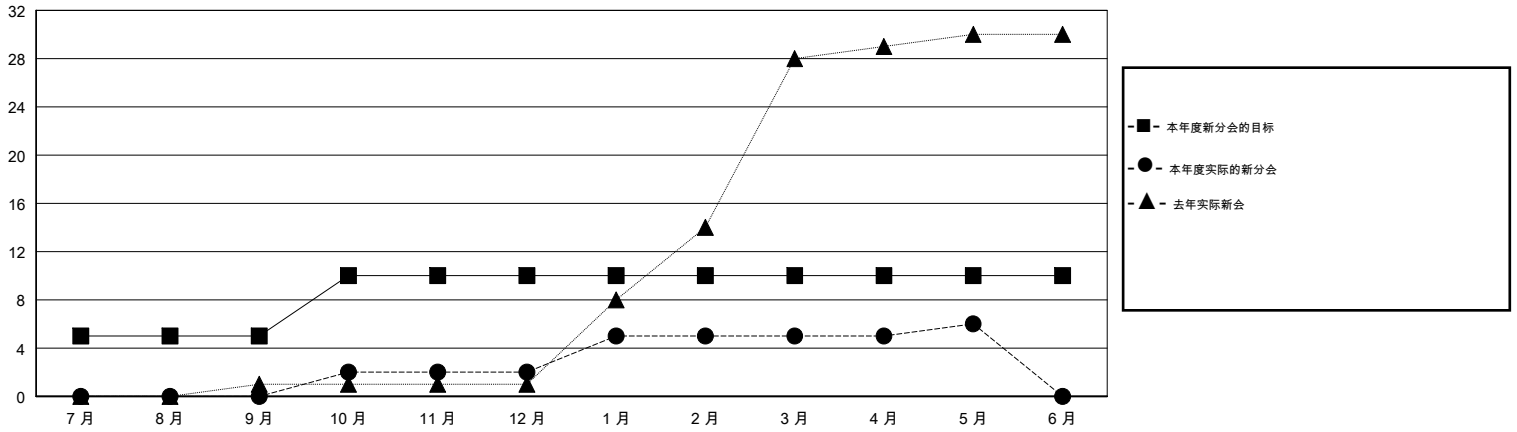

MONTHLY MEMBERSHIP PROGRESS REPORT

District 382

Results as of: 05/31/2018

GMT: ZIYU LIN

地点 CHINA

GMT宪章区

分会			
成果 2017-2018			
季	新分会目标	新会	会员流失的分会
7月/8月/9月	5	0	1
10月/11月/12月	5	2	2
1月/2月/3月	0	3	4
4月/5月/6月	0	1	2

位会员@每位须缴			
成果 2017-2018			
季	会员净增长目标	实际会员增长数	实际退会会员 (包括转会)
7月/8月/9月	250	646	967
10月/11月/12月	250	305	185
1月/2月/3月	200	204	15
4月/5月/6月	0	144	31

目标与实际新会累积